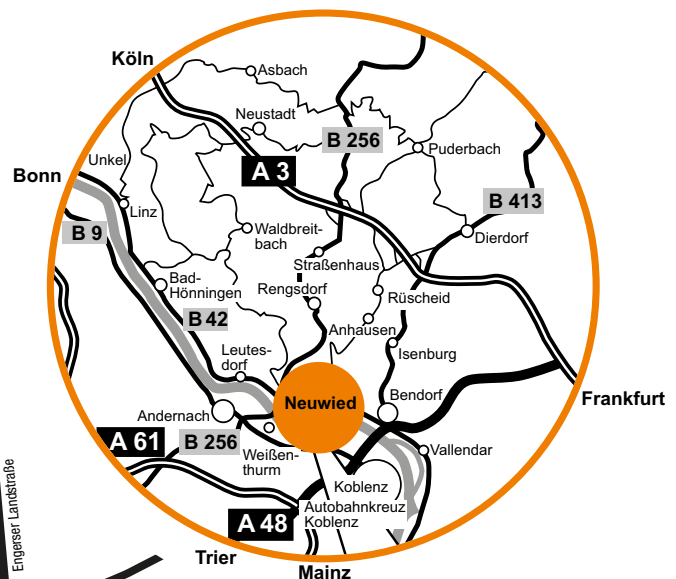

Vom Hauptbahnhof (ca. 15 Fußminuten)

- › rechts halten in die Bahnhofstraße,
- › bis zur Ecke Hermannstraße (AOK), geradeaus in die Friedrichstraße 36 (food akademie)

* **100 kostenpflichtige** Parkplätze direkt vor Ort.
300 kostenfreie Parkplätze in der näheren Umgebung.
(siehe nächste Seite).