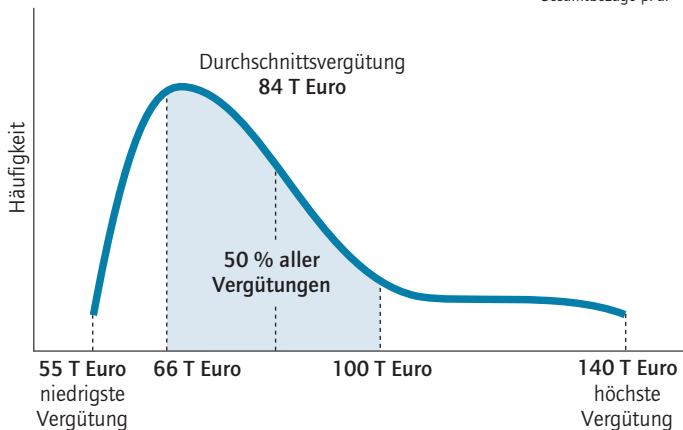

# Gehalts-Check

Leiter Einkauf

Gesamtbezüge p. a.

Lebensmittelindustrie/ Unternehmensgröße: 100 bis 4 000 Mitarbeiter