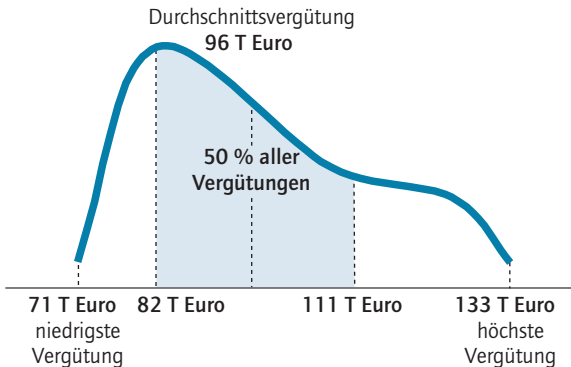

# Gehalts-Check

Verkaufsleiter Industrie International

Gesamtbezüge p. a.

Lebensmittelindustrie/ Unternehmensgröße: 100 bis 4 000 Mitarbeiter